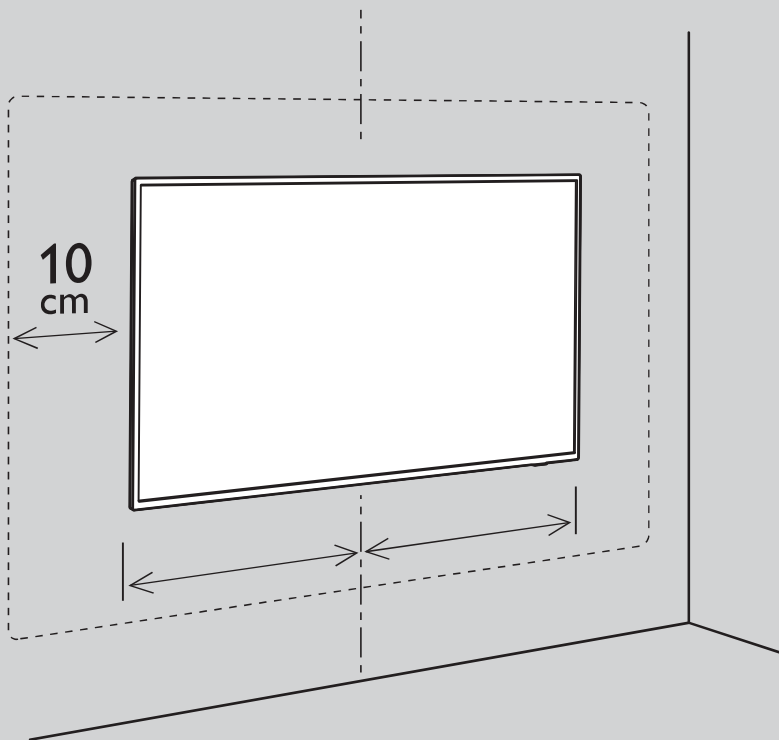

VESA (x, y)

43" 200x200, M6