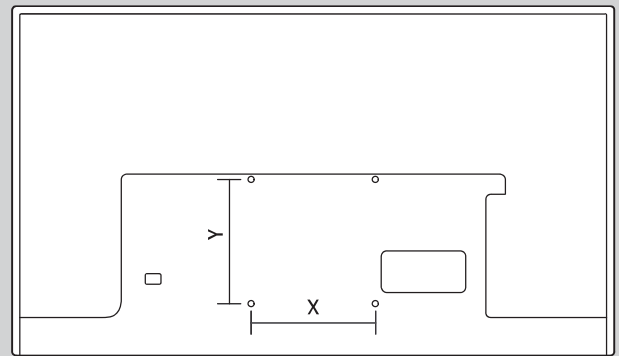

VESA (x, y)

43" 200x200, M6