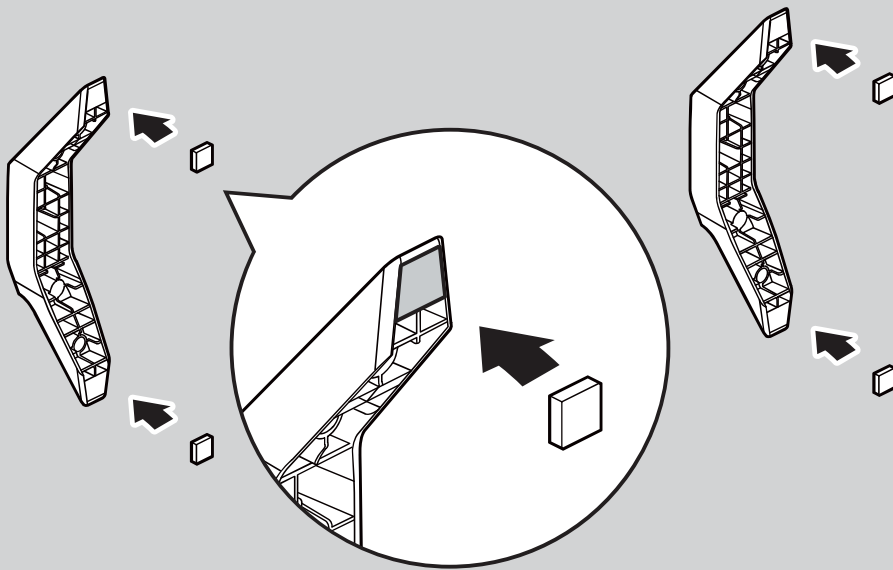

www.aoc.com.br

32S5295
43S5295

Quick Start Guide Guia Rápido do Usuário

32S5295

1

2

3

43S5295

1

2

3

TV ANTENNA

HDMI

HDMI[®]
HIGH-DEFINITION MULTIMEDIA INTERFACE

**HDMI
ARC**

**DIGITAL
AUDIO OUT**

NETWORK

USB

HDD

COMPONENT

AV

VESA (x)

32" 100, M6

VESA (x, y)