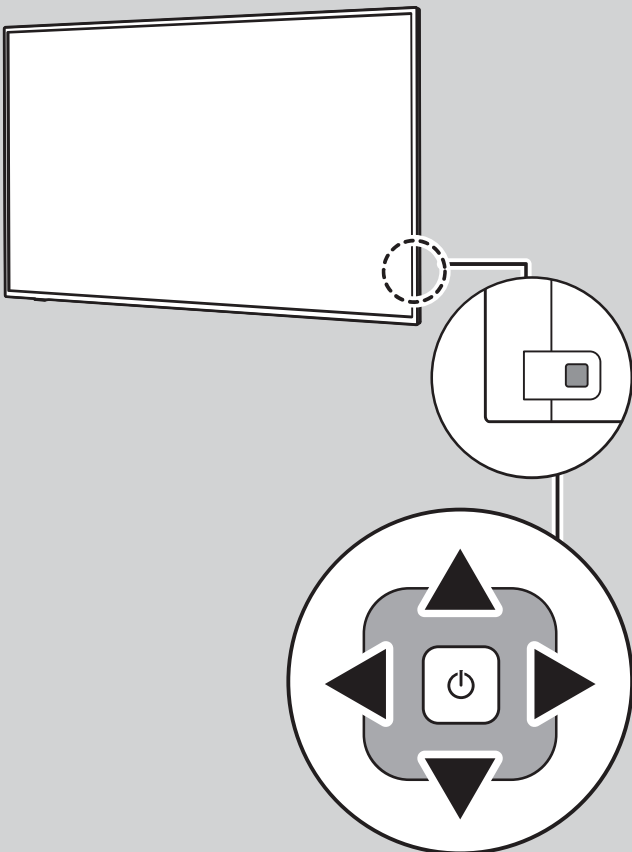

1

2

3

TV ANTENNA

HDMI

HDMI[®]
HIGH-DEFINITION MULTIMEDIA INTERFACE

**HDMI
ARC**

**DIGITAL
AUDIO OUT**

NETWORK

USB

HDD

COMPONENT

AV

VESA (x)

32" 100, M6

VESA (x, y)

43" 200x200, M6

1

2

3

4

ЛОС