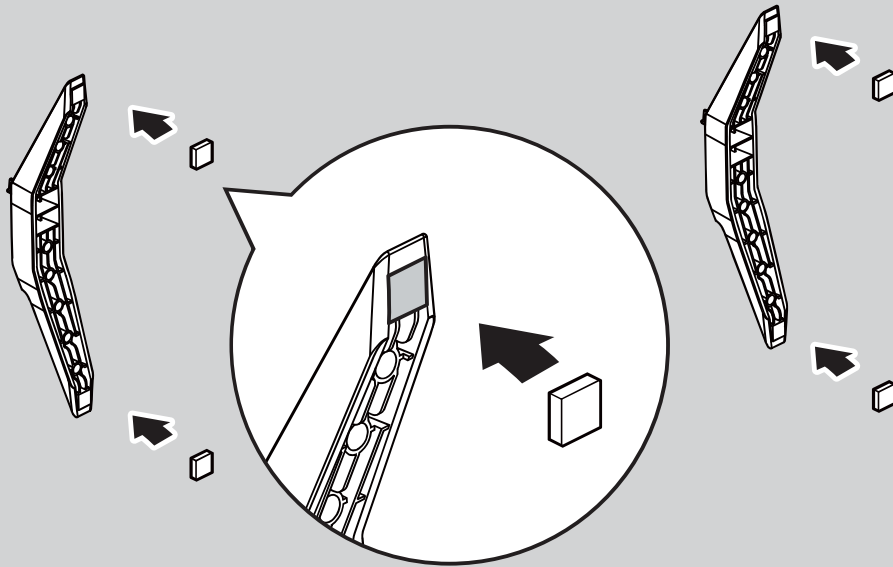

www.aoc.com.br

32S5295
43S5295

Quick Start Guide Guia Rápido do Usuário

32S5295

1

2

3

43S5295

1

2

3

TV ANTENNA

HDMI

HDMI[®]
HIGH-DEFINITION MULTIMEDIA INTERFACE

**HDMI
ARC**

**DIGITAL
AUDIO OUT**

NETWORK

USB

HDD

COMPONENT

AV

VESA (x)

32" 100, M6

VESA (x, y)