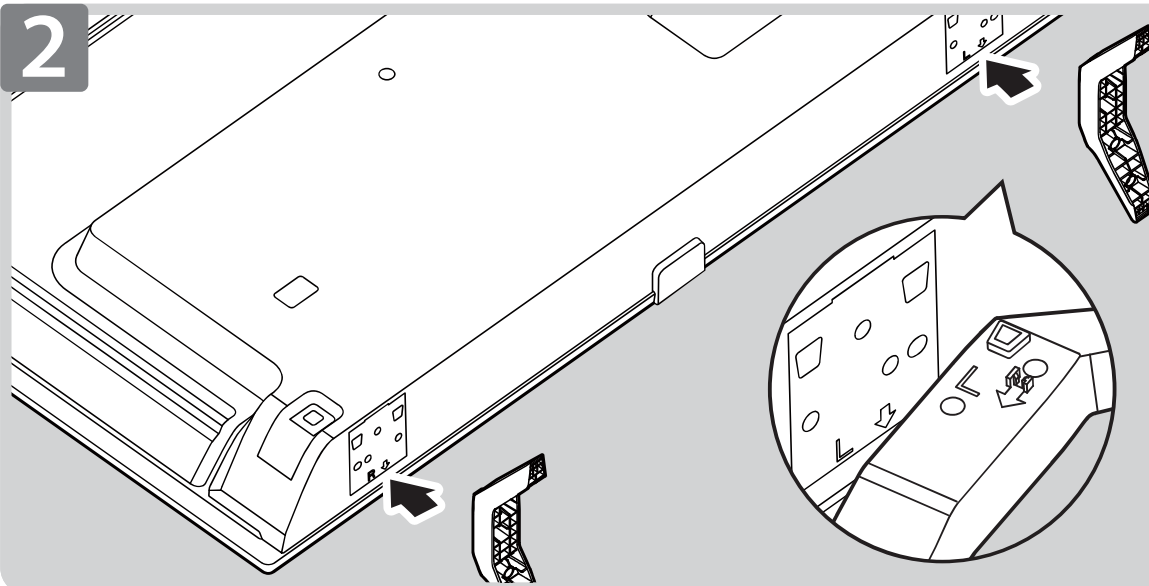

www.aoc.com.br

32S5295
43S5295

Quick Start Guide Guia Rápido do Usuário

32S5295

1

2

3

43S5295

NETWORK

USB

HDD

COMPONENT

AV

VESA (x)

32" 100, M6

VESA (x, y)