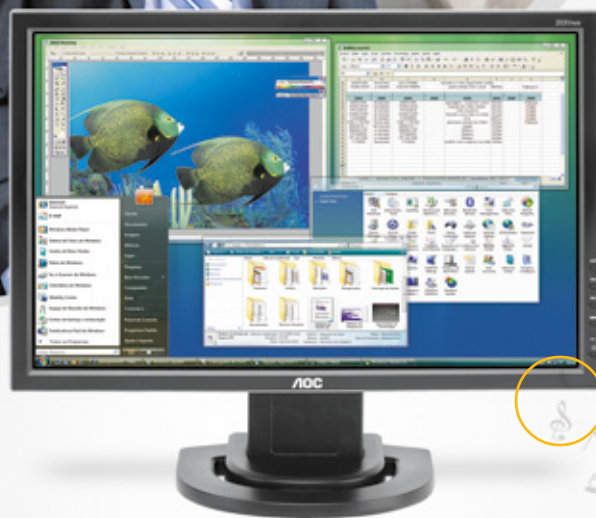

20" LCD Widescreen Multimídia (203Vwa). Combina com a sua vida.

Quem precisa fazer mais e melhor ao mesmo tempo, agora conta com toda a tecnologia e praticidade do novo 203Vwa. Tela LCD de 20" em formato widescreen com a mais alta qualidade de imagem permite que você tenha mais desempenho nas suas tarefas e mais emoção nas horas vagas. O design é fino e inteligente, com alto-falantes integrados, aumenta o espaço da sua mesa e dá um toque de sofisticação, seja no seu escritório ou no seu *home office*.

- Tela 20" LCD • Formato Widescreen 16:10 • Multimídia (alto-falantes integrados)
- Maior área de trabalho (possibilita o uso de vários aplicativos ao mesmo tempo)
- Compatível com o novo Windows Vista™
- Perfeito para jogos, animações e filmes widescreen
- Resolução máxima de 1680 x 1050
- Dupla interface de vídeo: analógica (RGB) e digital (DVI-D)
- VESA Mount (padrão de furação para fixação em parede ou painel)
- Tempo de resposta ultra-rápido: 5 ms (elimina o efeito fantasma)
- DCB (Amplificação Dinâmica de Cores)
- DCR (Relação de Contraste Dinâmica)

TELA WIDESCREEN

20" LCD Widescreen Multimídia (203Vwa).

Seu 2º LCD: Configure seu sistema/software para usar sua área de trabalho com 2 telas simultaneamente e aumente a sua produtividade.